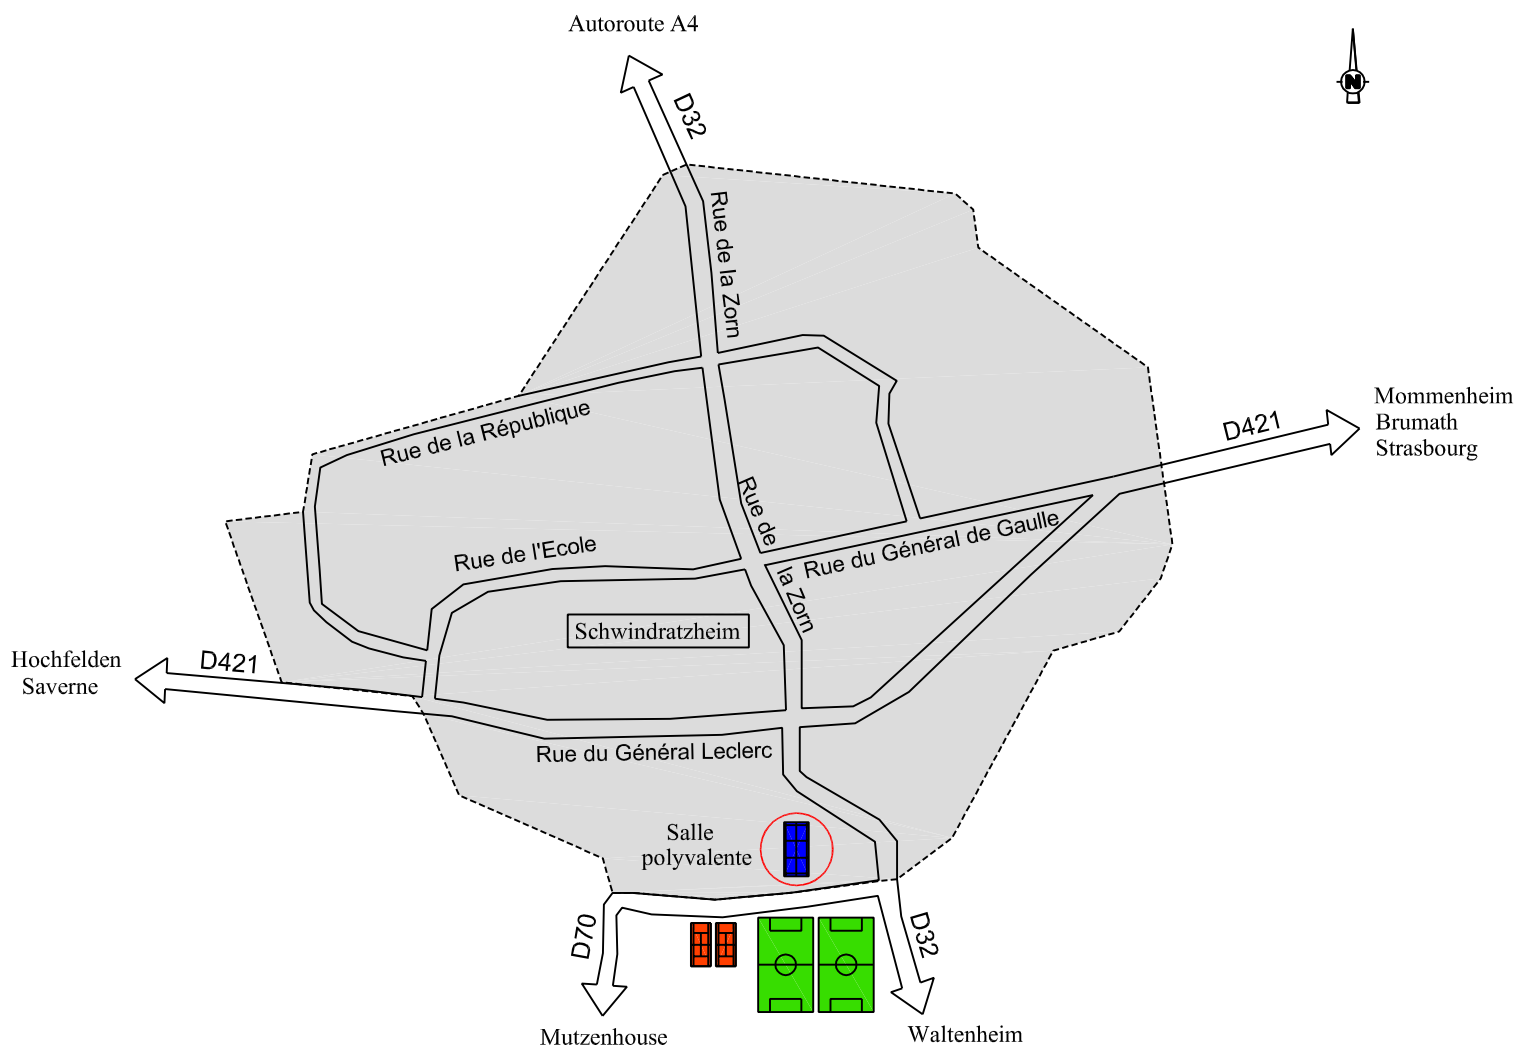

# PLAN D'ACCES A LA SALLE POLYVALENTE DE SCHWINDRATZHEIM

## *En venant de Strasbourg*

Prendre l'autoroute A4 direction Paris :

1) Sortir au péage de Schwindratzheim. Prendre à gauche au STOP puis encore une fois à gauche au cédez le passage. Au giratoire prendre la sortie en face. Au feu tricolore, prendre en face direction Mutzenhouse. Après avoir traversé le passage à niveau, prendre à droite après le pont. Vous êtes arrivés !

2) Prendre la sortie Brumath ZI, au giratoire prendre à droite. Traverser Mommenheim. Entrer dans Schwindratzheim, au feu tricolore, prendre à gauche direction Mutzenhouse. Après avoir traversé le passage à niveau, prendre à droite après le pont. Vous êtes arrivés !

Pour les utilisateurs de GPS : Long : 07°36'03" E Lat : 48°45'08" N